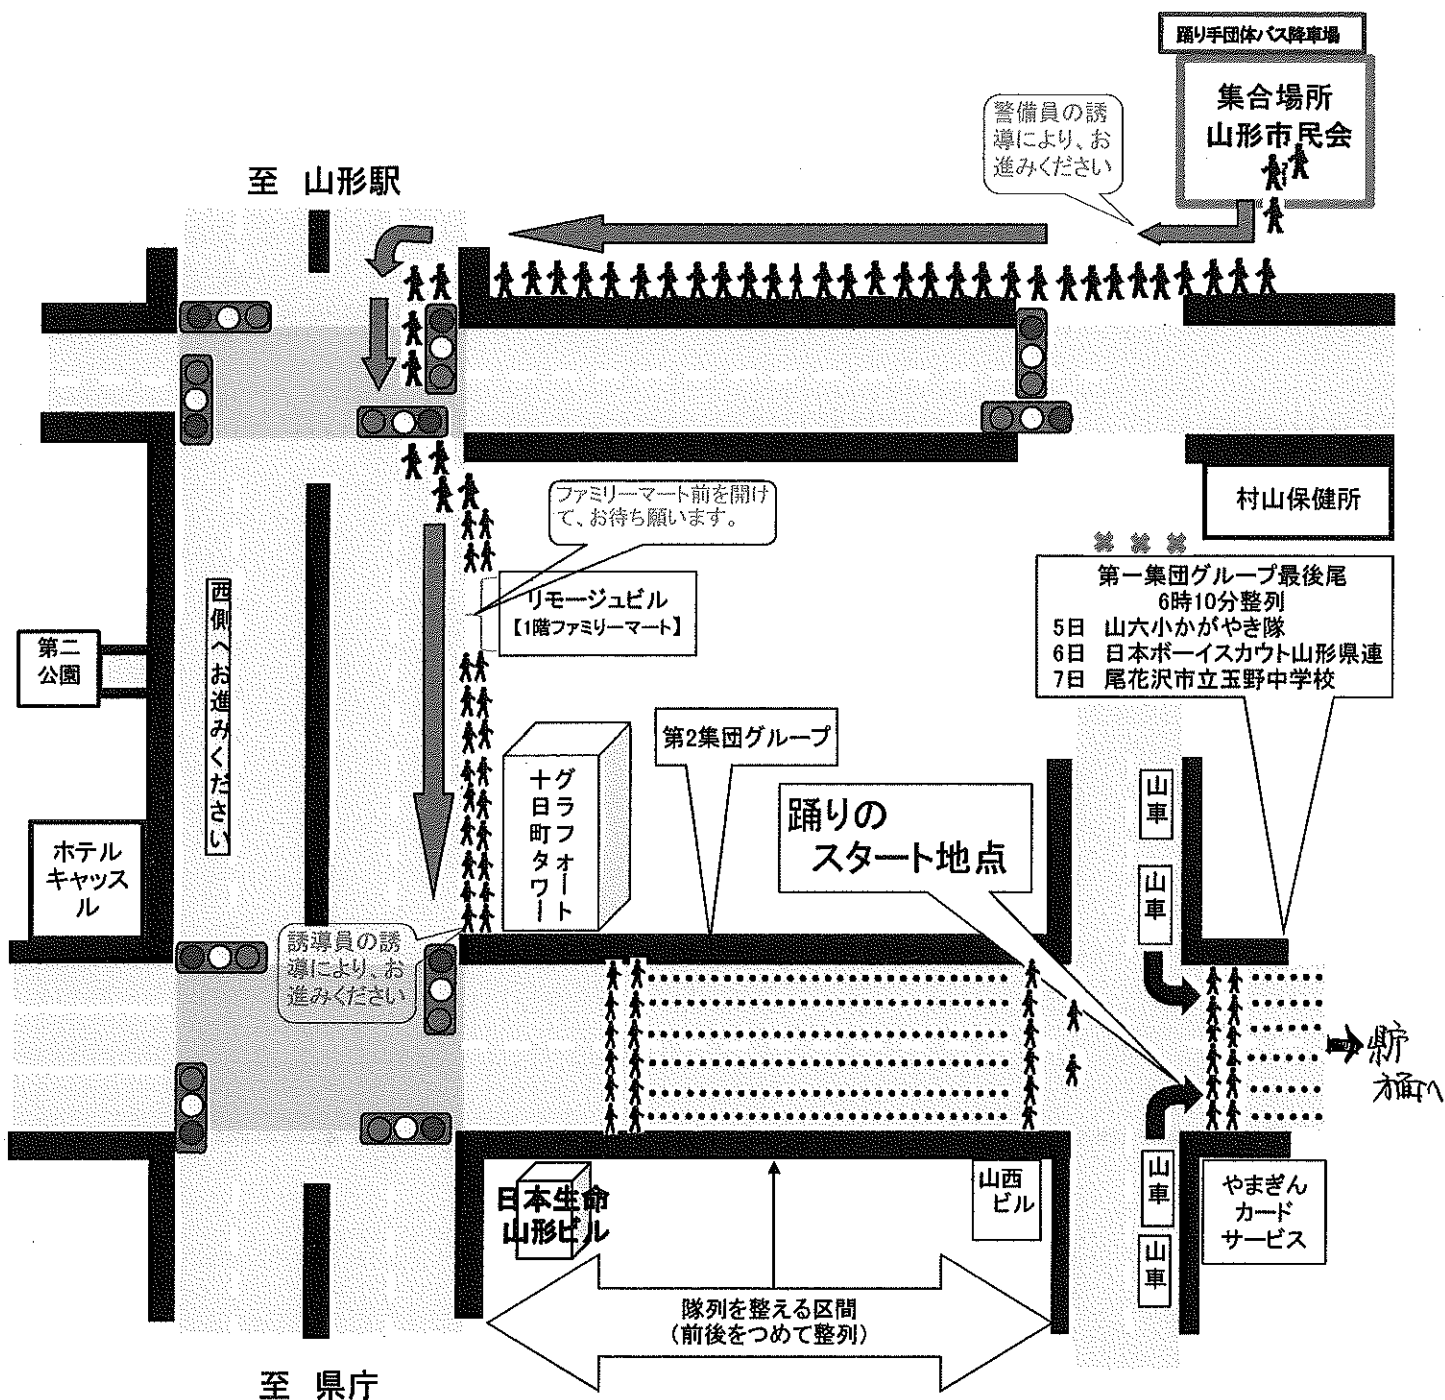

令和元年度 花笠まつりパレード順序 6日(火)

参加数 59 団体 4,451 人

山形花笠まつり実行委員会

先頭集団	山形県花笠協議会舞踊指導員会(花笠の夏 毛織)	山形花笠まつり大提灯	踊り種類 A:女踊り B:男踊り C:笠回し D:創作	予定時刻 出発 到着
	蔵王大権頭山車(提供 大王製紙) 本鼓○	花笠舞踊団		18:10 18:50 18:10 19:10 18:10 19:10

集団	人数	山形提供社名	山車舞踊氏名	本鼓	①	②	③	④	⑤	⑥	⑦	⑧	⑨	10-14歳 発表時間	15-19歳 発表時間	20-24歳 発表時間						
1	704	天童温泉	鈴木美行委員長 ミス花笠	○	山形県民舞踊協会 舞踊部 120	A	山形県民舞踊協会 舞踊部 70	BA	花笠 柏の会 20	A	山形南小 令和かがやき隊 110	D	千葉花笠会 舞里 35	A	山形県民舞踊協会 第2支部女性部 30	A	日本赤十字社 山形県支部 100	A	日本バスケットボール協会 山形県連盟 100	17:10 17:50	18:10 19:20	
2	698	でん六	モンテディオ山形 木山隆之監督と 選手	×	モンテディオ山形 75	AG	株式会社 きらやが銀行 150	AB	学校法人聖徳学園山形支部 山形市立南小 184	A	山形花笠伝承会 たから運 45	AC	明治大学校友会 山形地域支部 47	AC	鶴岡市八沢会 25	A	山形市 社会福祉協議会 75	A	バスケットボール協会 山形県連盟 97	17:30 18:10	18:30 19:50	
3	683	県民共済	松倉とし子	○	山形県民共済 生活協同組合 45	AB	SMBG日興証券 株式会社山形支店 149	ABC	中山町 わくわく花笠隊 80	A	山形市立病院済生 短大看護学院 94	D	東北文科大学 150	DA	山形県たばこ販売 協同組合女性部 36	A	公益社団法人 山形県農業士会 50	D	ストリートKIDS空島 80	17:50 18:30	18:50 20:10	
4	580	ヤマザワ	ちびっこ山車	×	子供花笠舞踊団 50	A	新成湖 しゃぶしゃぶ温野菜 30	D	陸上自衛隊 第20普通科連隊 80	CA	アイビー化粧品 200	AD	新舞踊 松垣流 60	AD	山形県立農林大学校 27	B	ほとぽつ伝達美術部 80	A		18:10 18:50	19:10 20:30	
5	489	山形バナソニック	やまがは舞子 芸 菜 運	×	生活協同組合 共立社 50	A	山形マルハン 40	B	高瀬小学校 たいよう学舎 48	C	山形市立東沢小学校 110	D	山形城北高校 ダンス部 63	D	山形総輝乃会 礼運羽 20	D	ダンススタジオMPF 120	D		18:40 19:20	19:40 20:50	
6	466	山形日産グループ	橋本マナミ	○	山形産科専門学校 スポーツクラブ 120	B	NPO法人中山総合 スポーツクラブ 45	A	株式会社 セントラルリース 30	A	山形県立 山形高等学校2学年 91	C	山形県立 山形工業高等学校 60	C	加藤マチャアキ+ The Groovy75+ team艦VA沙 30	D	社会福祉法人 愛果会 50	A		19:00 19:40	20:00 21:10	
7	401	JA全農山形	大塚文雄	◎	山形県立 花の会 178	AC	山形大学 Style&看護研究会 60	D	あいおいニッセイ 初積損保株式会社 50	A	マカナ フラオリタビ 35	D								19:20 20:00	20:20 21:30	
8	340	近江建設グループ	ソラノド	○	山形県立 花笠サークル 180	C	民俗文化サークル 四方山会 180	C													19:40 20:20	20:40 21:45

備考: * は花やリ本配置(25本) p は大うちわ(組(2本)配置(8本) ◎は本鼓山車

本鼓7

4,451

花笠まつり 集合場所とスタート地点

楽義大会 18:30 スタート地点 → 18:50 ~ 20:10 文翔館 まで
 山形市民会館 には 18:00 を 目途 に 集合 に なり ます。
 最終 20:10 ~ 集合 写真 と して 終了 と なる 予定 です。
 ~ 参加 申し込み は、お 早 目 に ! ~ (事務局 023-600-4927)